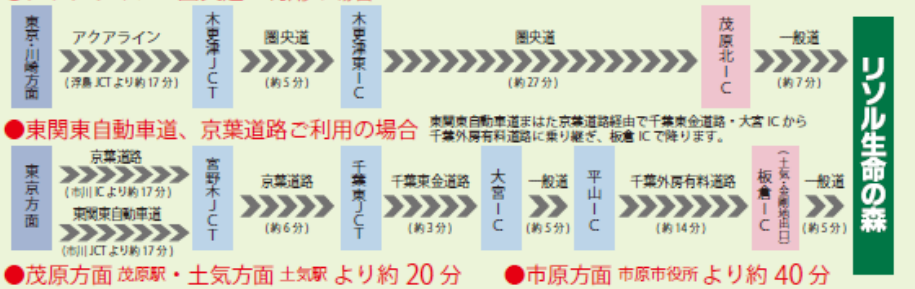

講師: 龍村修(沖ヨガ協会理事長)、西村和子、橋本光、台湾沖道瑜伽会講師
その他 多彩な講師陣

交通 東京駅から75分!

JR外房線「誉田」駅から無料送迎バスで20分

電車利用の場合

● JR外房線「誉田駅」より無料送迎バスで約20分

車利用の場合

● アクアライン～圏央道ご利用の場合 アクアラインから圏央道に乗り、茂原北ICで降ります。

お問合せ 沖ヨガ協会事務局まで